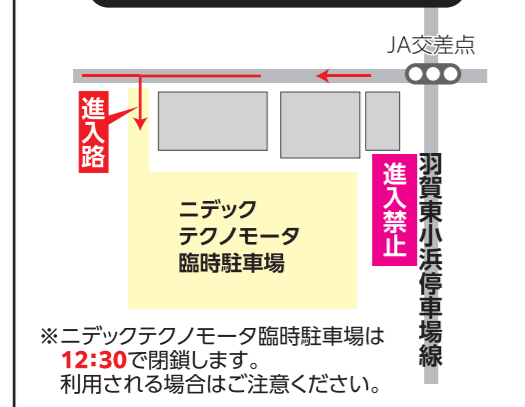

2024年

4/21日

第41回OBAMA若狭マラソン大会

交通規制・臨時駐車場の お知らせ

コース
マップ

スポーツくじ

スポーツ振興くじ助成事業

ニデックテクノモータ臨時駐車場

※ニデックテクノモータ臨時駐車場は12:30で閉鎖します。利用される場合はご注意ください。

JA福井県小浜支店臨時駐車場

P : 参加者臨時駐車場 : 臨時駐車場進入路

交通規制時間	規制区間
7:30~12:00	3km 高橋手前 折り返し
8:30~11:00	5km 一言神社入口付近折り返し
8:30~12:00	10km 日枝神社付近 折り返し
9:00~11:00	ハーフ 折り返し① 丸山橋手前
	ハーフ 折り返し② 堤交差点付近

第41回OBAMA若狭マラソン大会の開催に伴い、コースの一部路線で交通を規制します。コースにあたる路線では、一部区域を除き交通規制時間内は道路横断を含めた車両の全面通行止めを予定しております。大変ご迷惑をおかけいたしますが、ご理解とご協力をいただきますようお願いいたします。

沿道の皆様のご協力、ご声援を心からお願い申し上げます