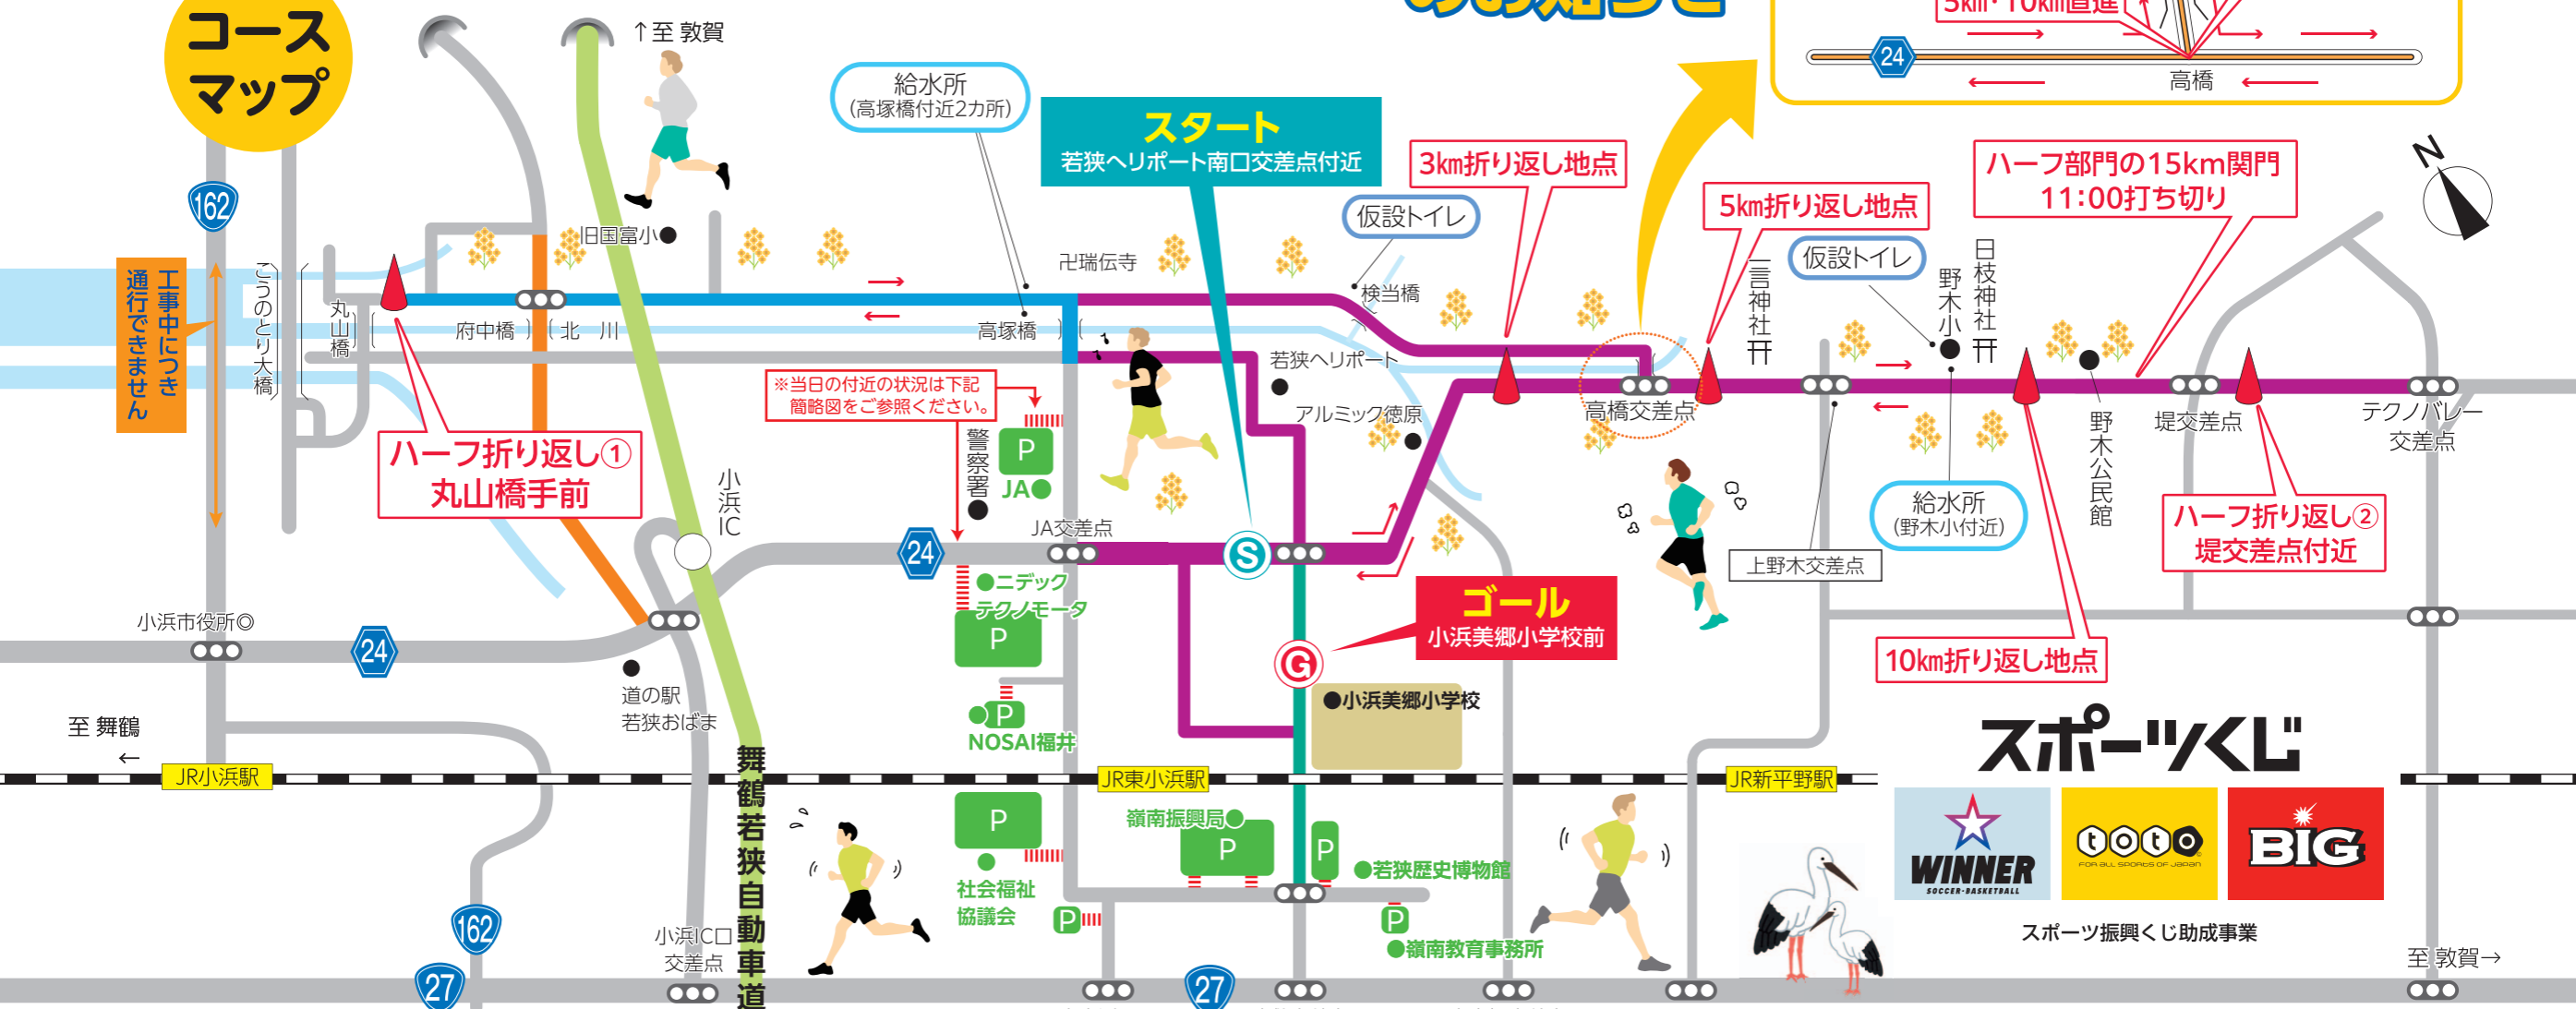

2024年

4/21日

第41回OBAMA若狭マラソン大会

交通規制・臨時駐車場の お知らせ

コース
マップ

スポーツくじ

スポーツ振興くじ助成事業

ニデックテクノモータ臨時駐車場

※ニデックテクノモータ臨時駐車場は12:30で閉鎖します。利用される場合はご注意ください。

JA福井県小浜支店臨時駐車場

P : 参加者臨時駐車場 : 臨時駐車場進入路

交通規制時間	規制区間
7:30~12:00	3km 高橋手前 折り返し
8:30~11:00	5km 一言神社入口付近折り返し
8:30~12:00	10km 日枝神社付近 折り返し
9:00~11:00	ハーフ 折り返し① 丸山橋手前
	ハーフ 折り返し② 堤交差点付近

第41回OBAMA若狭マラソン大会の開催に伴い、コースの一部路線で交通を規制します。コースにあたる路線では、一部区域を除き交通規制時間内は道路横断を含めた車両の全面通行止めを予定しております。大変ご迷惑をおかけいたしますが、ご理解とご協力をいただきますようお願いいたします。

沿道の皆様のご協力、ご声援を心からお願い申し上げます