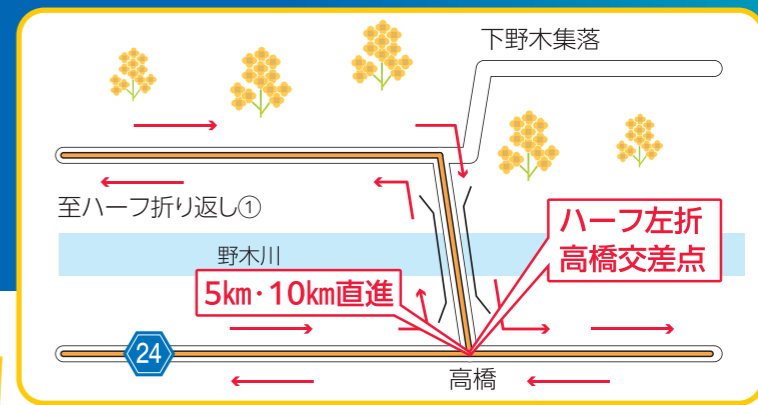

2024年

4/21日

第41回OBAMA若狭マラソン大会

交通規制・臨時駐車場の お知らせ

コース
マップ

スポーツくじ

スポーツ振興くじ助成事業

ニデックテクノモータ臨時駐車場

※ニデックテクノモータ臨時駐車場は12:30で閉鎖します。利用される場合はご注意ください。

JA福井県小浜支店臨時駐車場

P : 参加者臨時駐車場 : 臨時駐車場進入路

交通規制時間	規制区間
7:30~12:00	3km 高橋手前 折り返し
8:30~11:00	5km 一言神社入口付近折り返し
8:30~12:00	10km 日枝神社付近 折り返し
9:00~11:00	ハーフ 折り返し① 丸山橋手前
	ハーフ 折り返し② 堤交差点付近

第41回OBAMA若狭マラソン大会の開催に伴い、コースの一部路線で交通を規制します。コースにあたる路線では、一部区域を除き交通規制時間内は道路横断を含めた車両の全面通行止めを予定しております。大変ご迷惑をおかけいたしますが、ご理解とご協力をいただきますようお願いいたします。

沿道の皆様のご協力、ご声援を心からお願い申し上げます